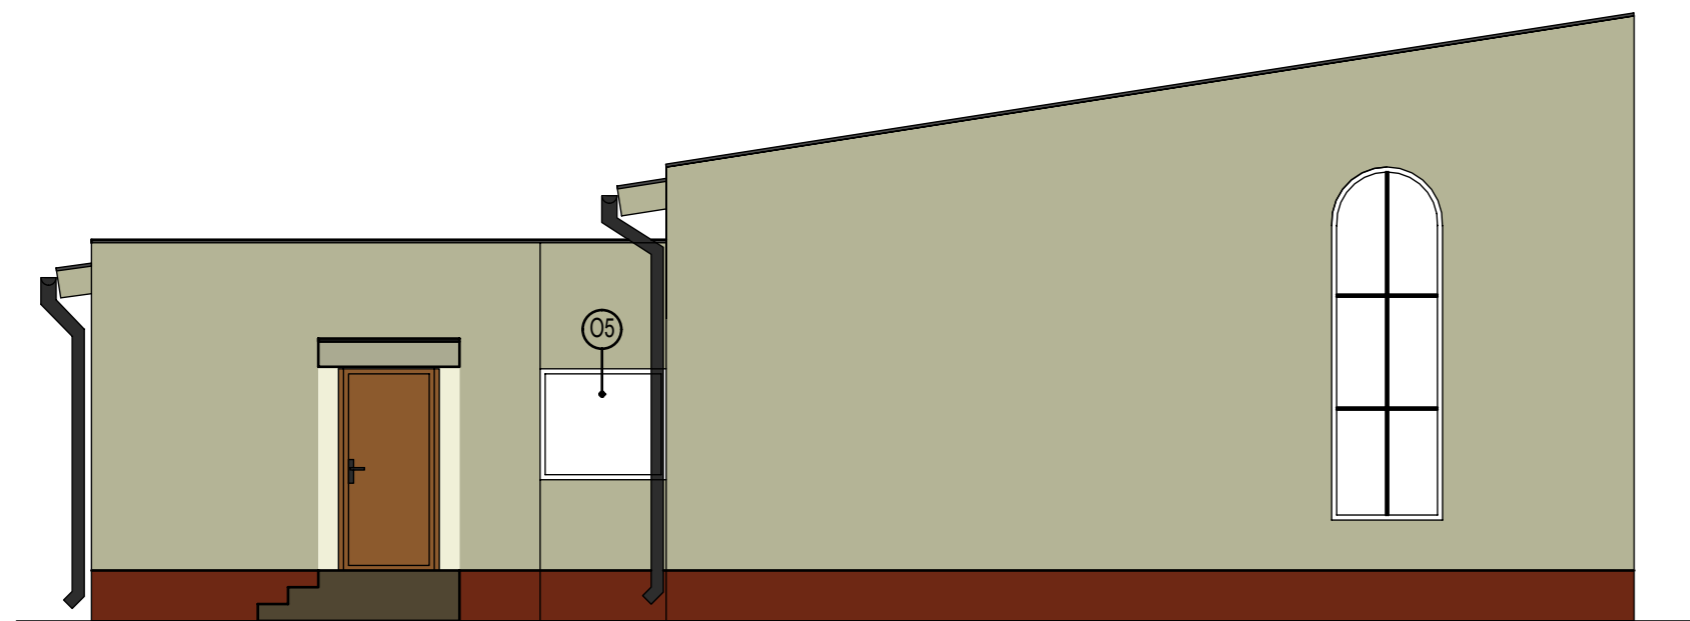

LEGENDA NOVÝCH VÝPLNÍ OTVOROV:

⓪5 PLASTOVÉ OKNO (1250x1100)

ZÁPADNÝ POHĽAD - NOVÝ STAV

Investor:	OBEC LIPTOVSKÝ PETER	Dátum:	18.3.2019
Vypracoval:	ING. SIMONA PALDANOVÁ	Formát:	2xA4
Stupeň:	PROJEKT PRE OHLÁSENIE STAVEBNÝCH ÚPRAV	Mierka:	1:75
Názov stavby:	DOM SMÚTKU V LIPTOVSKOM PETRI	Číslo výkresu: 9	Číslo sady: