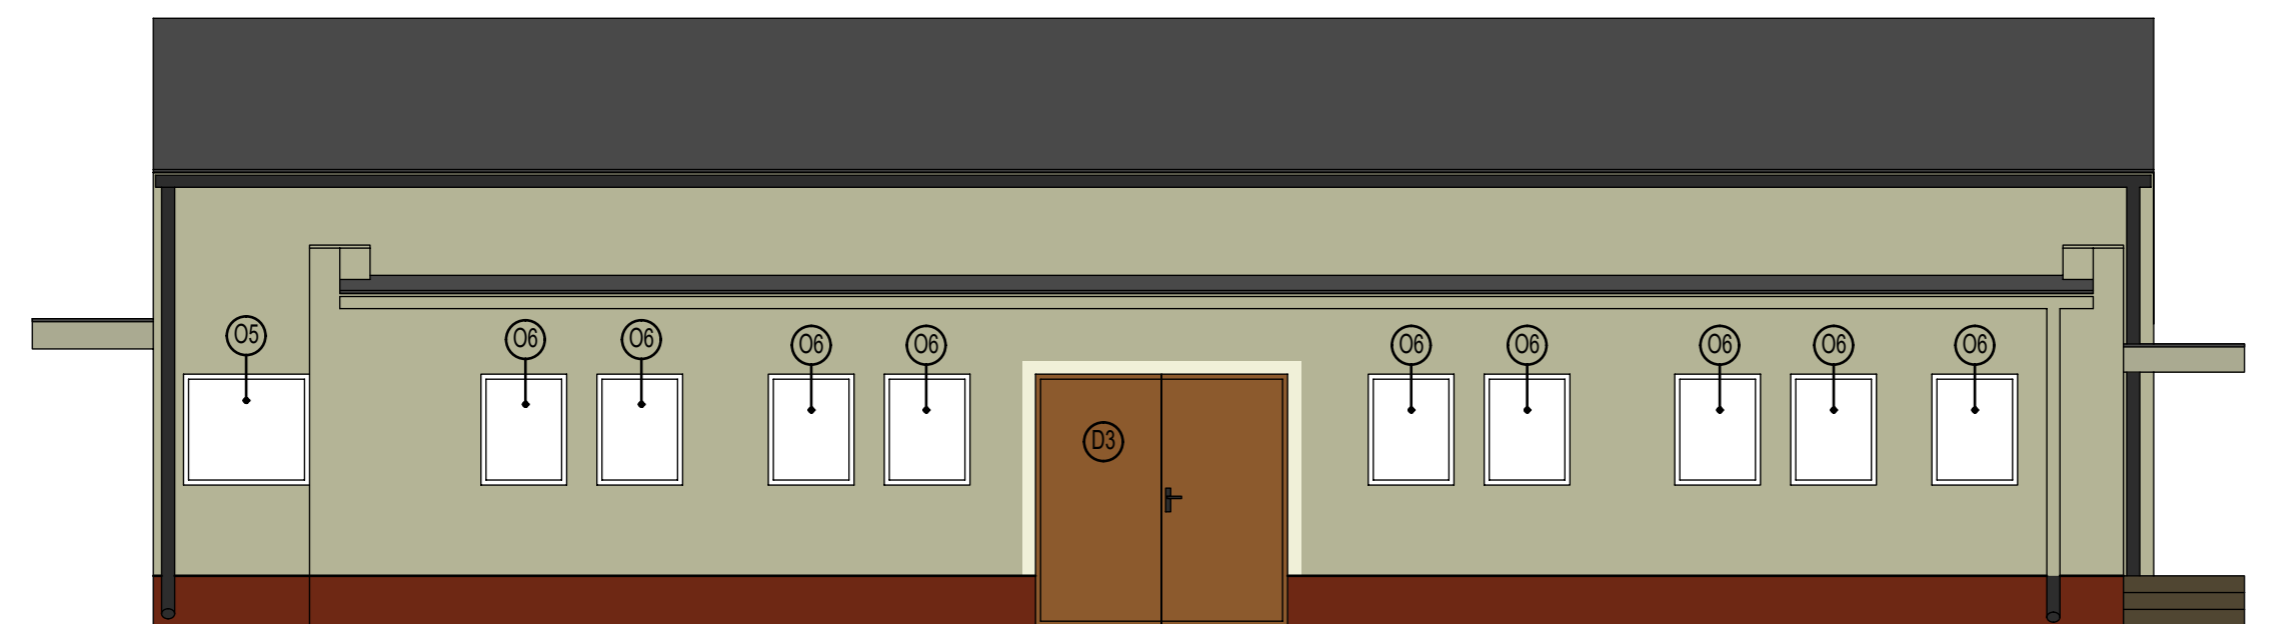

LEGENDA NOVÝCH VÝPLNÍ OTVOROV:

- ⓪5 PLASTOVÉ OKNO (1250x1100)
- ⓪6 PLASTOVÉ OKNO (850x1100)
- ⓪3 GARÁŽOVÉ VRÁTA (2500x2500)

SEVERNÝ POHĽAD - NOVÝ STAV

Investor:	OBEC LIPTOVSKÝ PETER	Dátum:	18.3.2019
Vypracoval:	ING. SIMONA PALDANOVÁ	Formát:	2xA4
Stupeň:	PROJEKT PRE OHLÁSENIE STAVEBNÝCH ÚPRAV	Mierka:	1:75
Názov stavby:	DOM SMÚTKU V LIPTOVSKOM PETRI	Číslo výkresu: 10	Číslo sady: