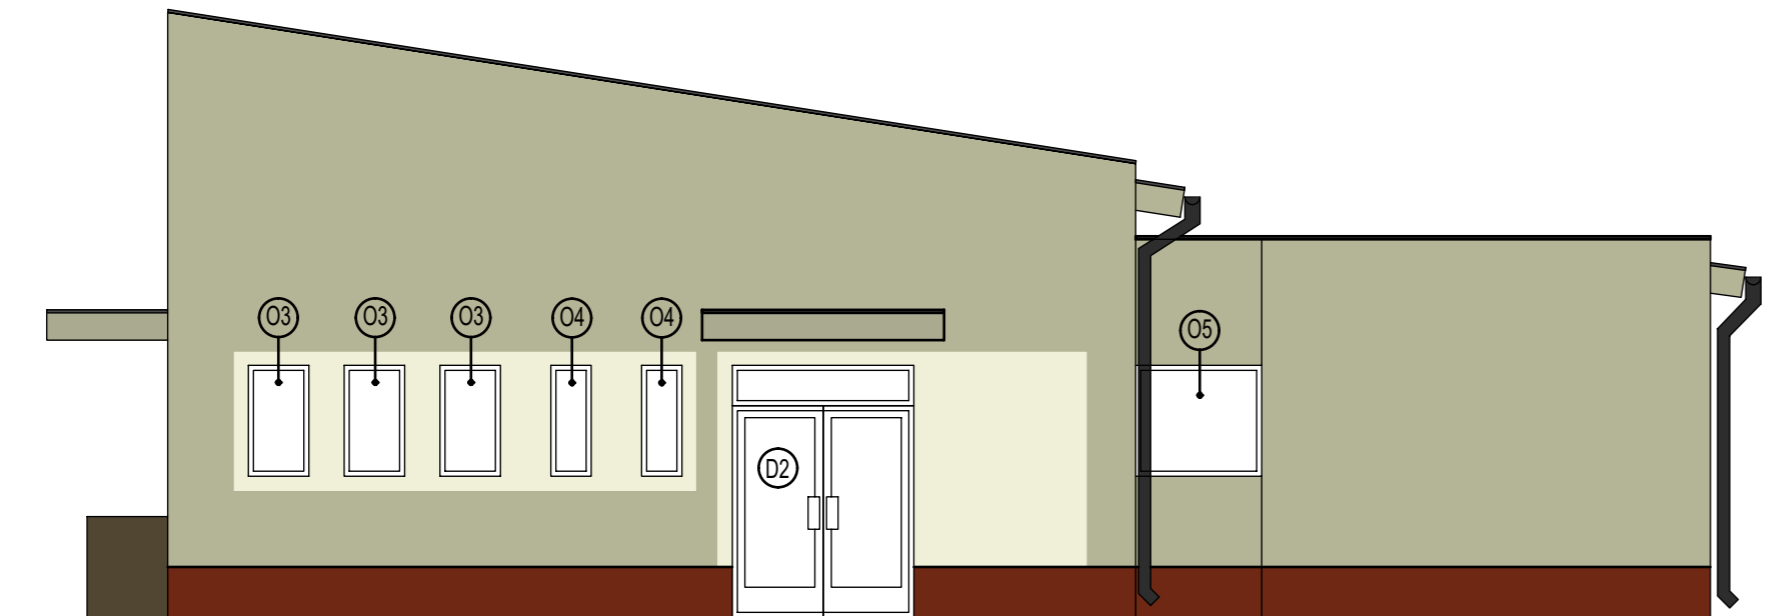

LEGENDA NOVÝCH VÝPLNÍ OTVOROV:

- ⊙3 PLASTOVÉ OKNO (600x1100)
- ⊙4 PLASTOVÉ OKNO (400x1100)
- ⊙5 PLASTOVÉ OKNO (1250x1100)
- ⊙D2 HLINÍKOVÉ DVERE (2500x1800)

VÝCHODNÝ PODĽAD - NOVÝ STAV

Investor:	OBEC LIPTOVSKÝ PETER	Dátum:	18.3.2019
Vypracoval:	ING. SIMONA PALDANOVÁ	Formát:	2xA4
Stupeň:	PROJEKT PRE OHLÁSENIE STAVEBNÝCH ÚPRAV	Mierka:	1:75
Názov stavby:	DOM SMÚTKU V LIPTOVSKOM PETRI	Číslo výkresu: 8	Číslo sady: