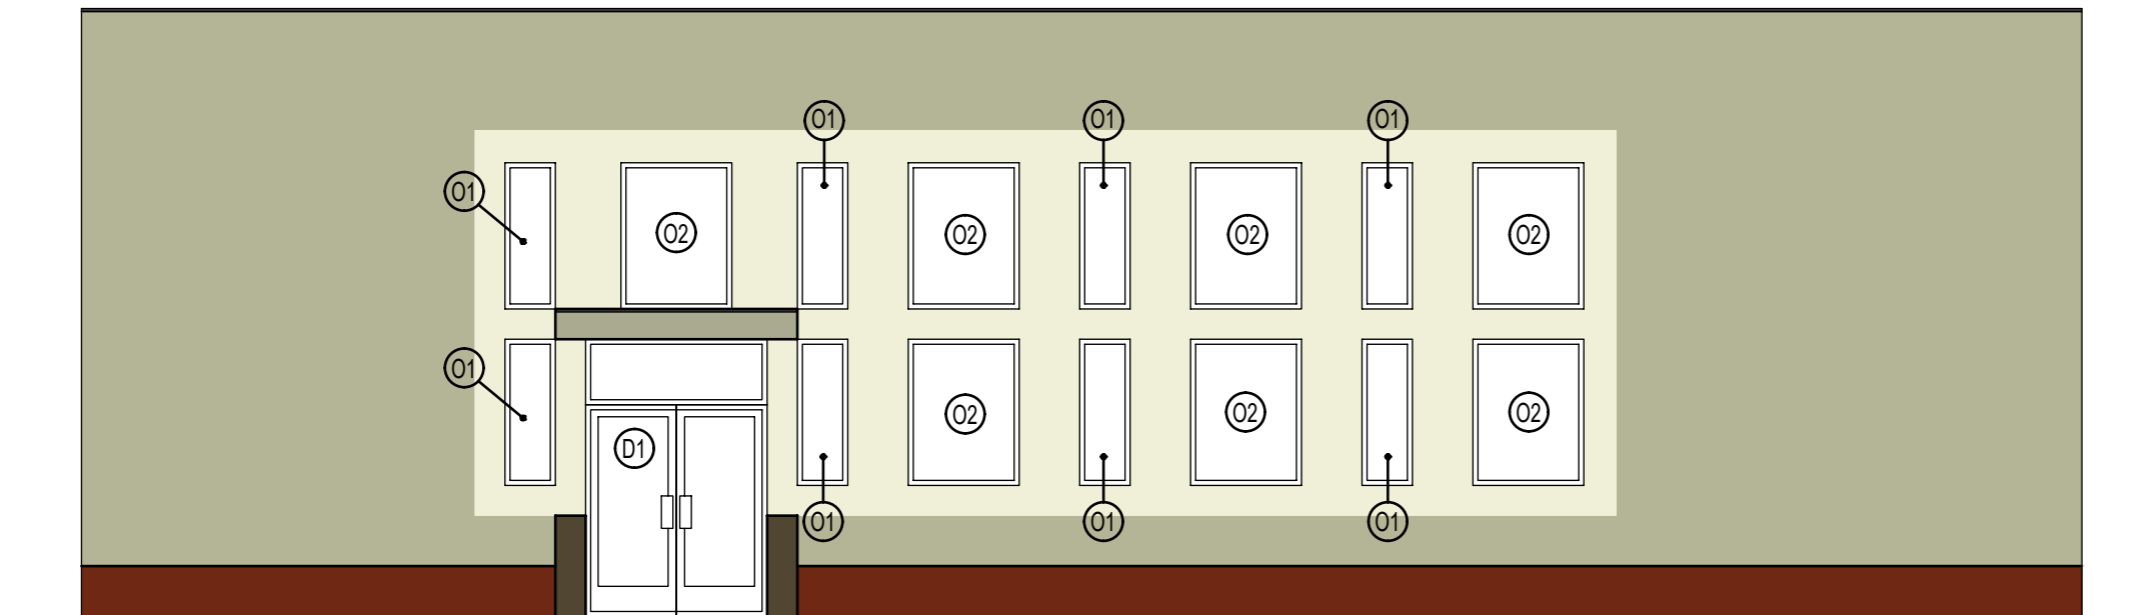

LEGENDA NOVÝCH VÝPLNÍ OTVOROV:

- ⊙01 PLASTOVÉ OKNO (500x1450)
- ⊙02 PLASTOVÉ OKNO (1100x1450)
- ⊙D1 HLINÍKOVÉ DVERE (2750x1800)

JUŽNÝ POHĽAD - NOVÝ STAV

Investor:	OBEC LIPTOVSKÝ PETER	Dátum:	18.3.2019
Vypracoval:	ING. SIMONA PALDANOVÁ	Formát:	2xA4
Stupeň:	PROJEKT PRE OHLÁSENIE STAVEBNÝCH ÚPRAV	Mierka:	1:75
Názov stavby:	DOM SMÚTKU V LIPTOVSKOM PETRI	Číslo výkresu: 7	Číslo sady: