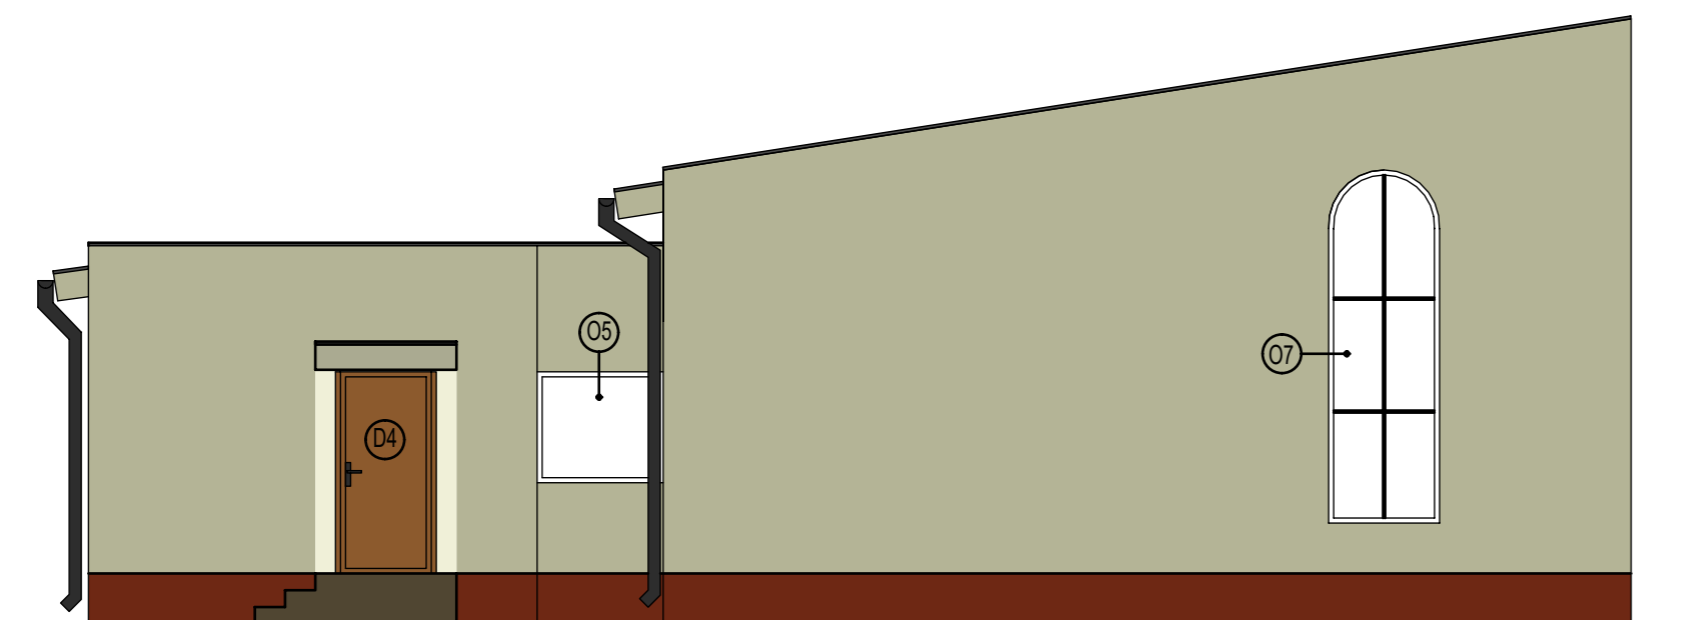

LEGENDA VÝPLNÍ OTVOROV:

- Ⓞ5 DREVENÉ OKNO (1250x1100)
- Ⓞ7 HLINÍKOVÉ OKNO
- Ⓞ4 HLINÍKOVÉ DVERE (2000x1000)

ZÁPADNÝ POHĽAD - PÔVODNÝ STAV

Investor:	OBEC LIPTOVSKÝ PETER	Dátum:	18.3.2019
Vypracoval:	ING. SIMONA PALDANOVÁ	Formát:	2xA4
Stupeň:	PROJEKT PRE OHLÁSENIE STAVEBNÝCH ÚPRAV	Mierka:	1:75
Názov stavby:	DOM SMÚTKU V LIPTOVSKOM PETRI	Číslo výkresu: 5	Číslo sady: