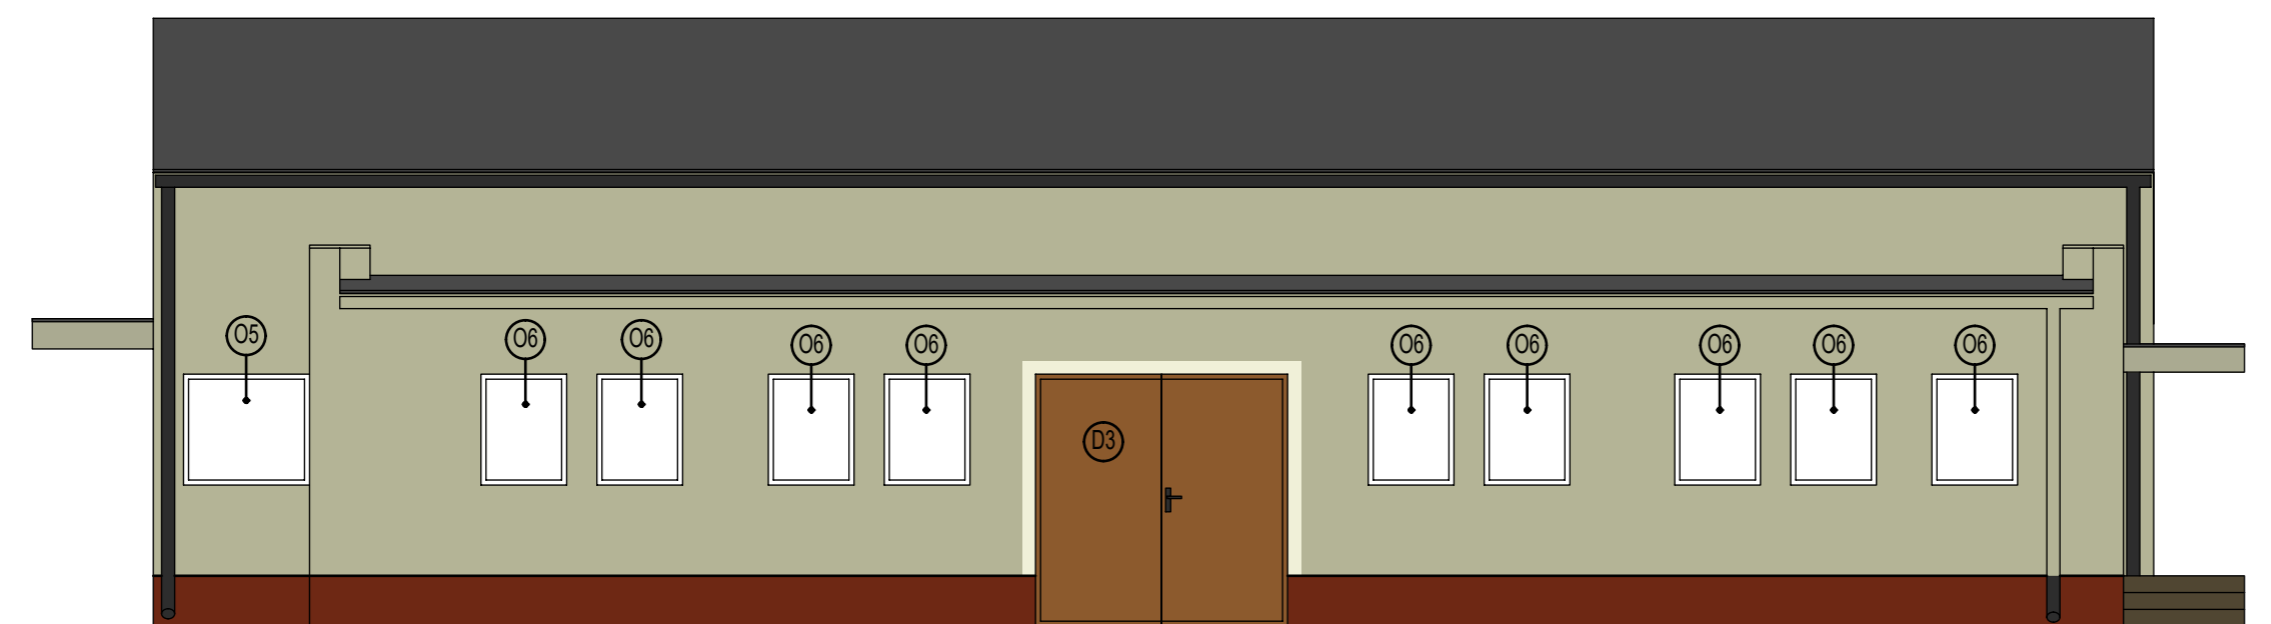

LEGENDA VÝPLNÍ OTVOROV:

- ⓪5 DREVENÉ OKNO (1250x1100)
- ⓪6 DREVENÉ OKNO (850x1100)
- ⓪3 DREVENÉ VRÁTA (2500x2500)

SEVERNÝ POHĽAD - PÔVODNÝ STAV

Investor:	OBEC LIPTOVSKÝ PETER	Dátum:	18.3.2019
Vypracoval:	ING. SIMONA PALDANOVÁ	Formát:	2xA4
Stupeň:	PROJEKT PRE OHLÁSENIE STAVEBNÝCH ÚPRAV	Mierka:	1:75
Názov stavby:	DOM SMÚTKU V LIPTOVSKOM PETRI	Číslo výkresu: 4	Číslo sady: