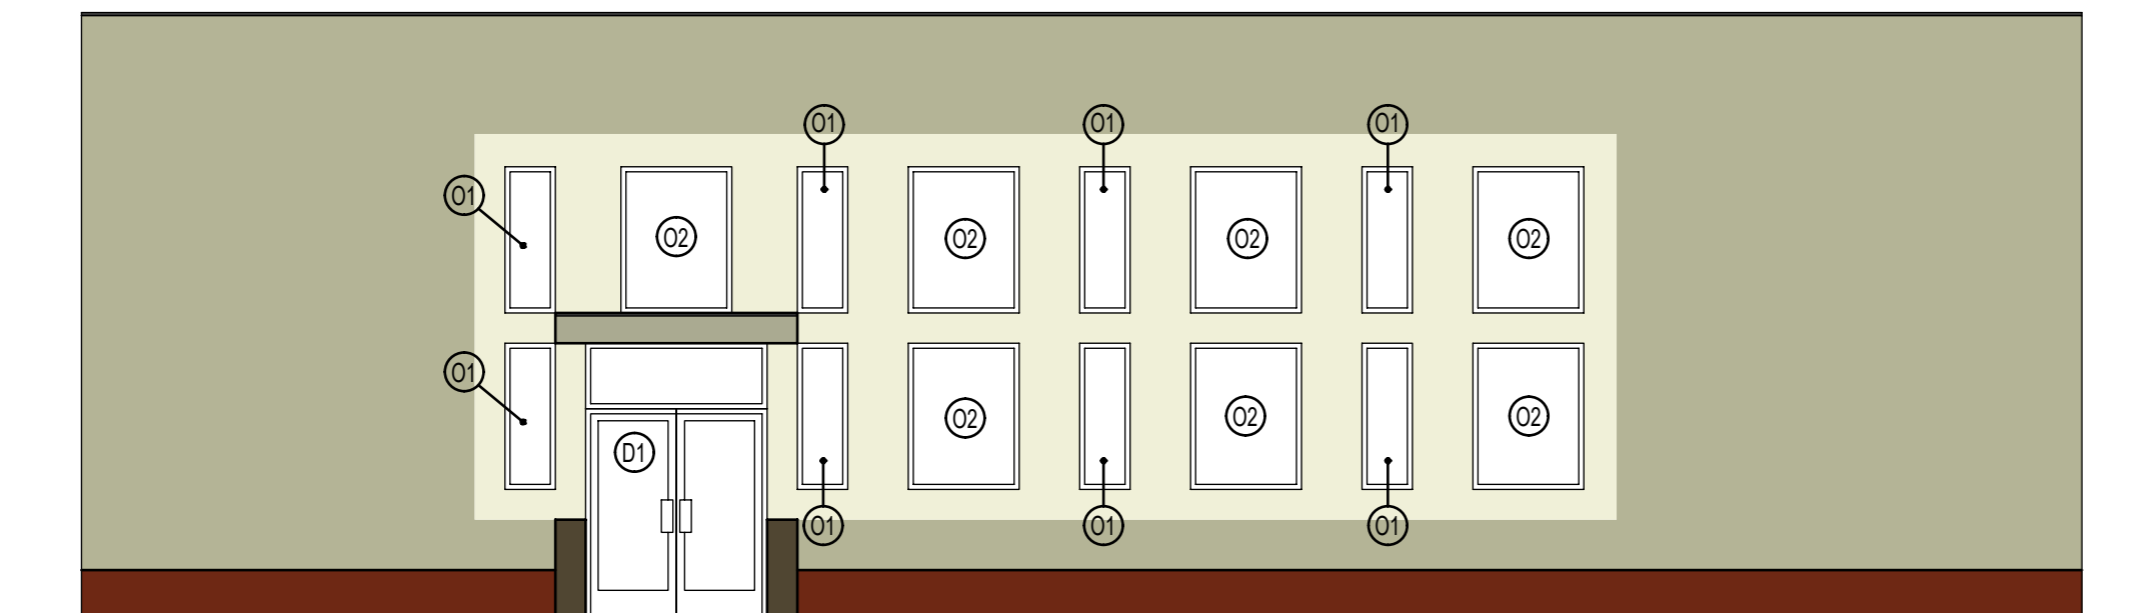

LEGENDA VÝPLNÍ OTVOROV:

- ⊙01 HLINÍKOVÉ OKNO (500x1450)
- ⊙02 HLINÍKOVÉ OKNO (1100x1450)
- ⊙D1 HLINÍKOVÉ DVERE (2750x1800)

JUŽNÝ POHĽAD - PÔVODNÝ STAV

Investor:	OBEC LIPTOVSKÝ PETER	Dátum:	18.3.2019
Vypracoval:	ING. SIMONA PALDANOVÁ	Formát:	2xA4
Stupeň:	PROJEKT PRE OHLÁSENIE STAVEBNÝCH ÚPRAV	Mierka:	1:75
Názov stavby:	DOM SMÚTKU V LIPTOVSKOM PETRI	Číslo výkresu: 2	Číslo sady: